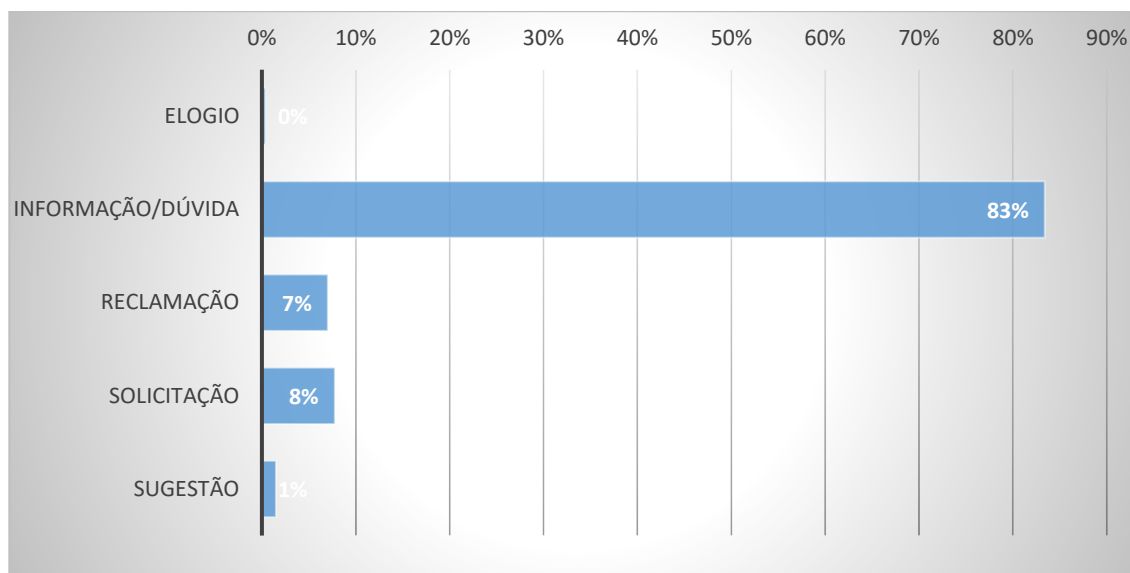

Serviço Social da Indústria
PELO FUTURO DO TRABALHO

DEMONSTRATIVO CONSOLIDADO DE RESULTADO DO SAC SESI/SC

Exercício 2022

Janeiro/2023
Florianópolis/SC

NO DECORRER DO EXERCÍCIO DE 2022 O SESI/SC REALIZOU 271 ATENDIMENTOS

ATENDIMENTOS DENTRO E FORA DO PRAZO

ATENDIMENTOS POR TIPO DE ASSUNTO

ATENDIMENTOS POR CANAL