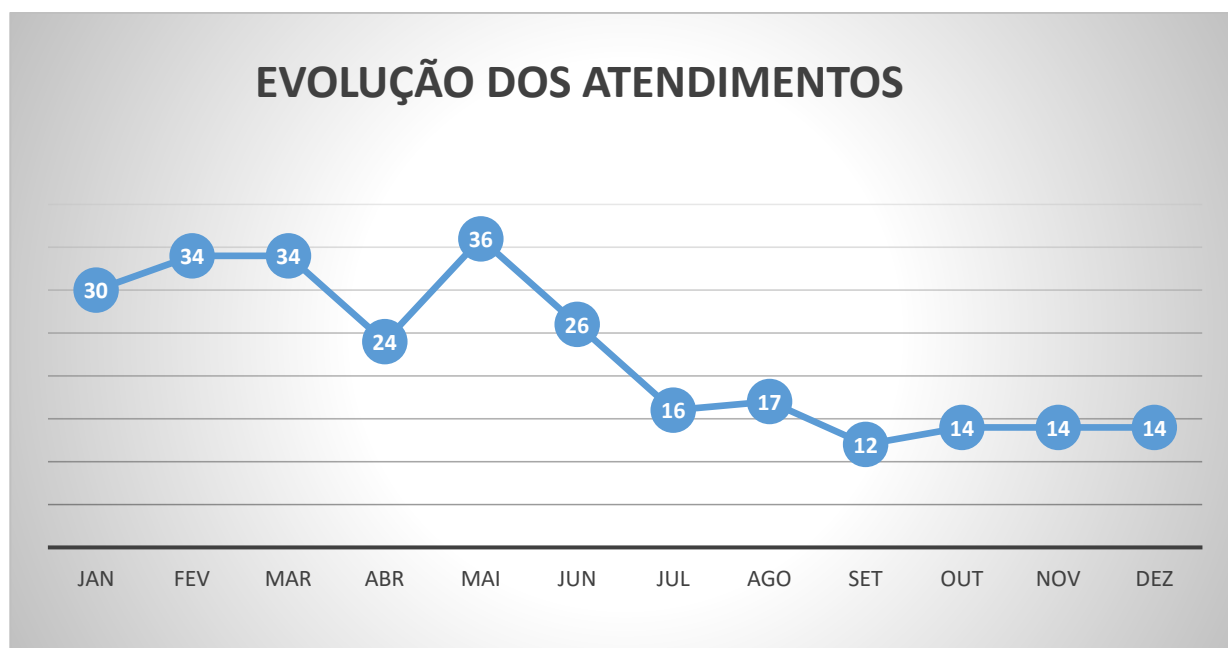

Serviço Social da Indústria
PELO FUTURO DO TRABALHO

DEMONSTRATIVO CONSOLIDADO DE RESULTADO DO SAC SESI/SC

Exercício 2022

Janeiro/2023
Florianópolis/SC

NO DECORRER DO EXERCÍCIO DE 2022 O SESI/SC REALIZOU 271 ATENDIMENTOS