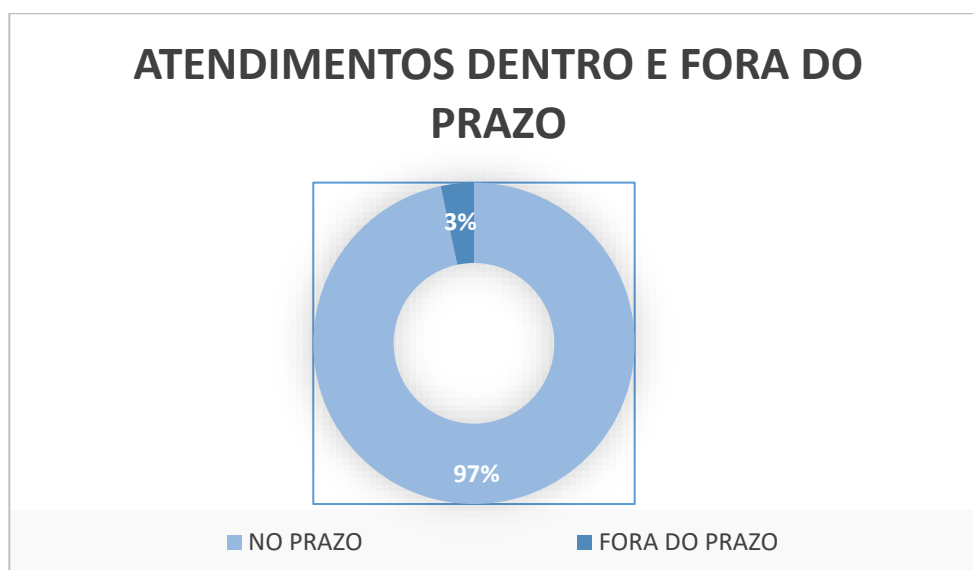

ATENDIMENTOS DENTRO E FORA DO PRAZO