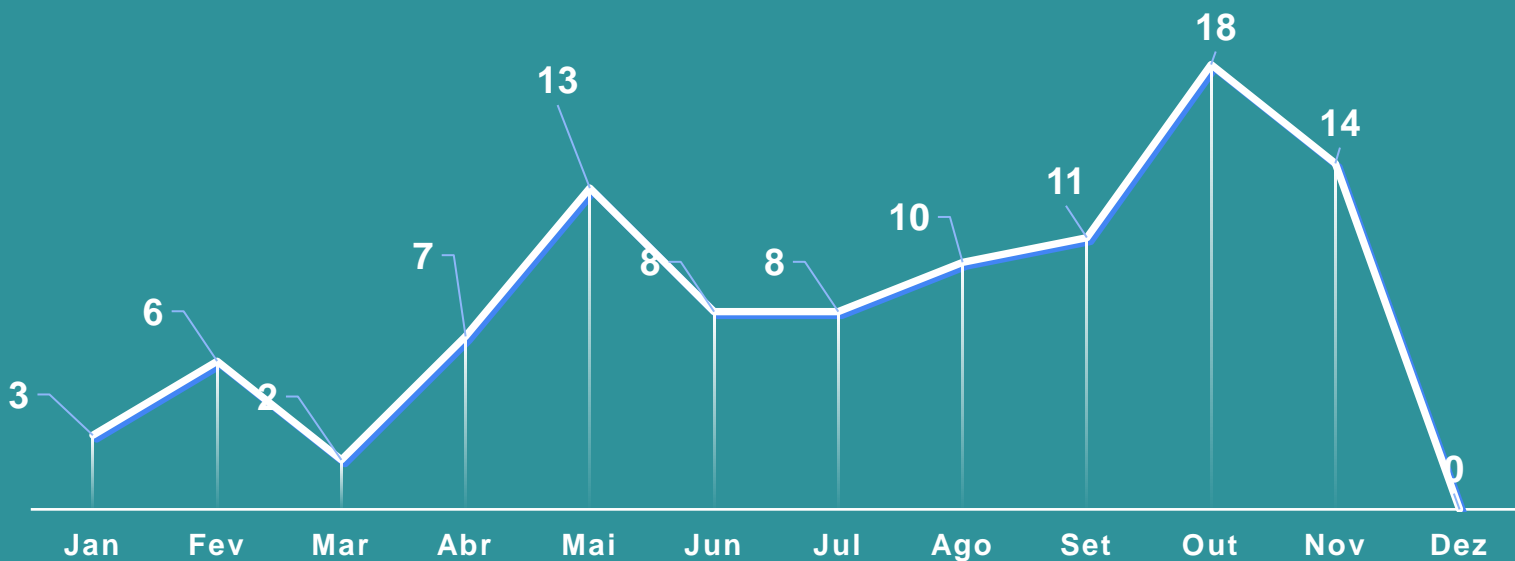

Serviço Social da Indústria

PELO FUTURO DO TRABALHO

DEMONSTRATIVO CONSOLIDADO DE RESULTADO DA OUVIDORIA SESI/SC

Exercício 2022

Publicação em 02/2023

FLORIANÓPOLIS/SC

NO DECORRER DO EXERCÍCIO DE 2022 O SESI/SC ATENDEU A 106 MANIFESTAÇÕES

EVOLUÇÃO DOS ATENDIMENTOS

ATENDIMENTOS DENTRO E FORA DO PRAZO

■ NO PRAZO

■ FORA DO PRAZO

ATENDIMENTOS POR TIPO DE MANIFESTAÇÃO

ATENDIMENTOS POR CANAL