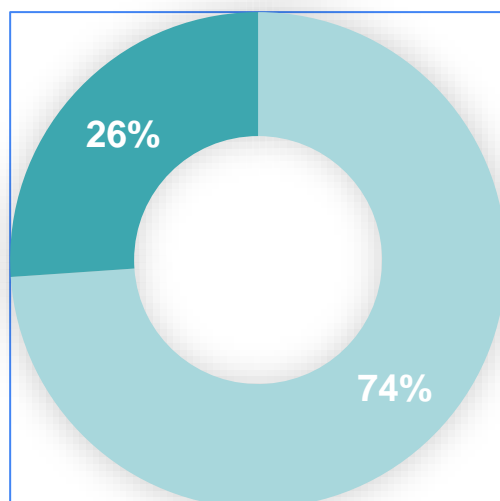

Serviço Social da Indústria

PELO FUTURO DO TRABALHO

DEMONSTRATIVO CONSOLIDADO DE RESULTADO DA OUVIDORIA SESI/SC

Exercício 2022

Publicação em 02/2023

FLORIANÓPOLIS/SC

NO DECORRER DO EXERCÍCIO DE 2022 O SESI/SC ATENDEU A 106 MANIFESTAÇÕES

EVOLUÇÃO DOS ATENDIMENTOS

ATENDIMENTOS DENTRO E FORA DO PRAZO

■ NO PRAZO

■ FORA DO PRAZO

ATENDIMENTOS POR TIPO DE MANIFESTAÇÃO

ATENDIMENTOS POR CANAL