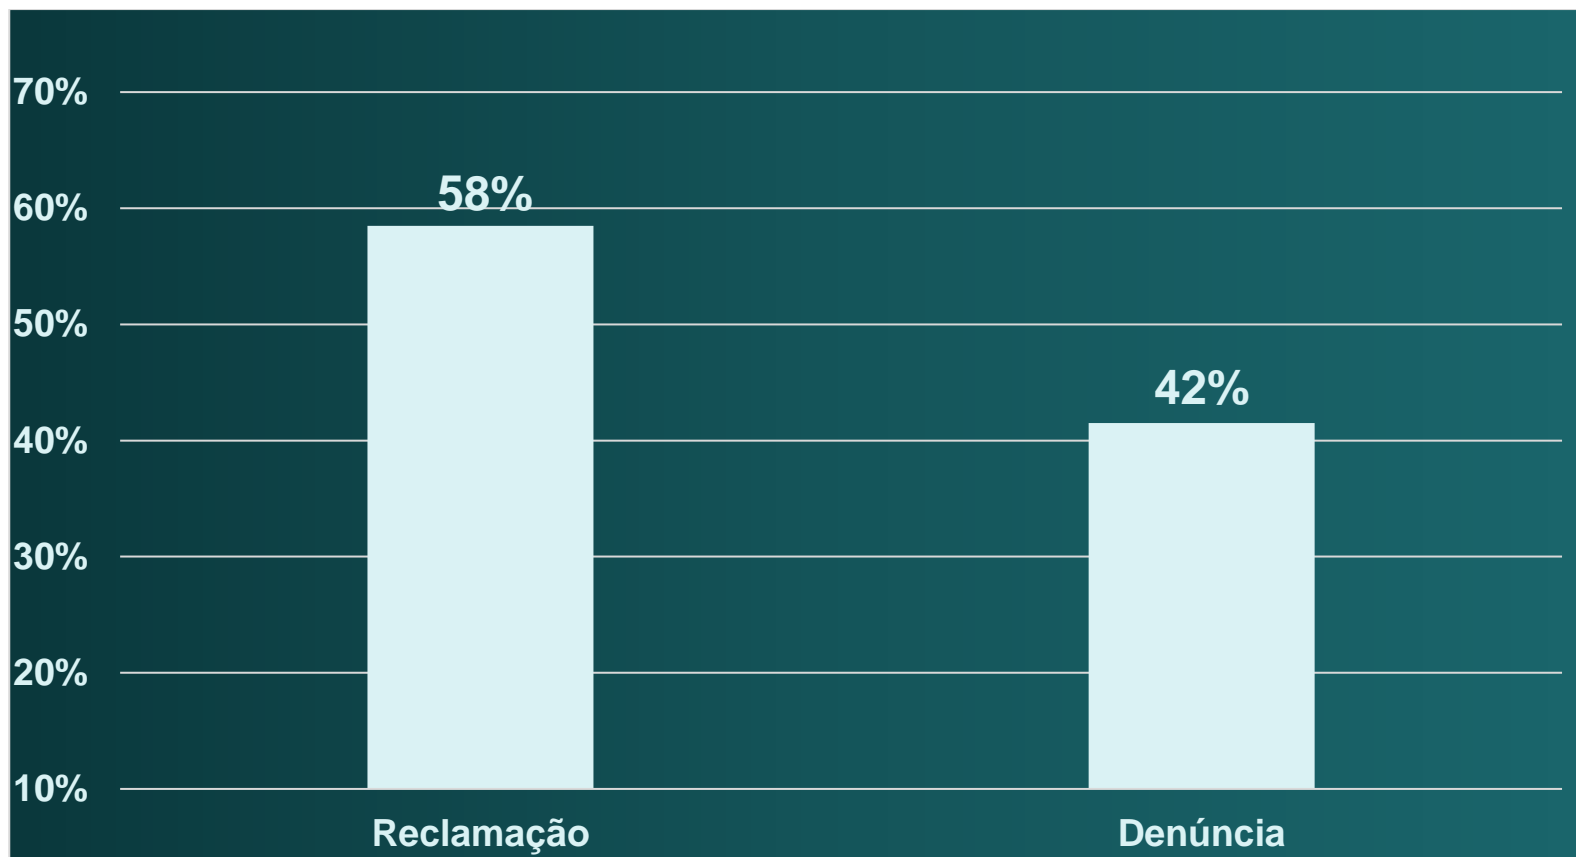

Serviço Social da Indústria

PELO FUTURO DO TRABALHO

DEMONSTRATIVO CONSOLIDADO DE RESULTADO DA OUVIDORIA SESI/SC

Exercício 2022

Publicação em 02/2023

FLORIANÓPOLIS/SC

NO DECORRER DO EXERCÍCIO DE 2022 O SESI/SC ATENDEU A 106 MANIFESTAÇÕES

EVOLUÇÃO DOS ATENDIMENTOS

ATENDIMENTOS DENTRO E FORA DO PRAZO

■ NO PRAZO

■ FORA DO PRAZO

ATENDIMENTOS POR TIPO DE MANIFESTAÇÃO

ATENDIMENTOS POR CANAL