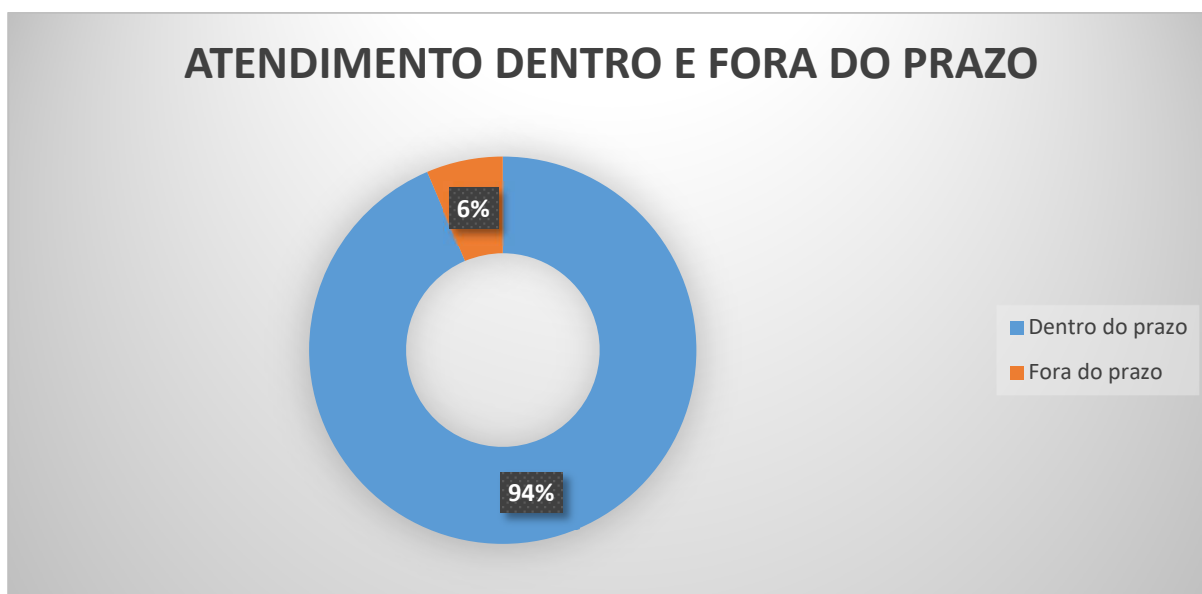

ATENDIMENTOS DENTRO E FORA DO PRAZO