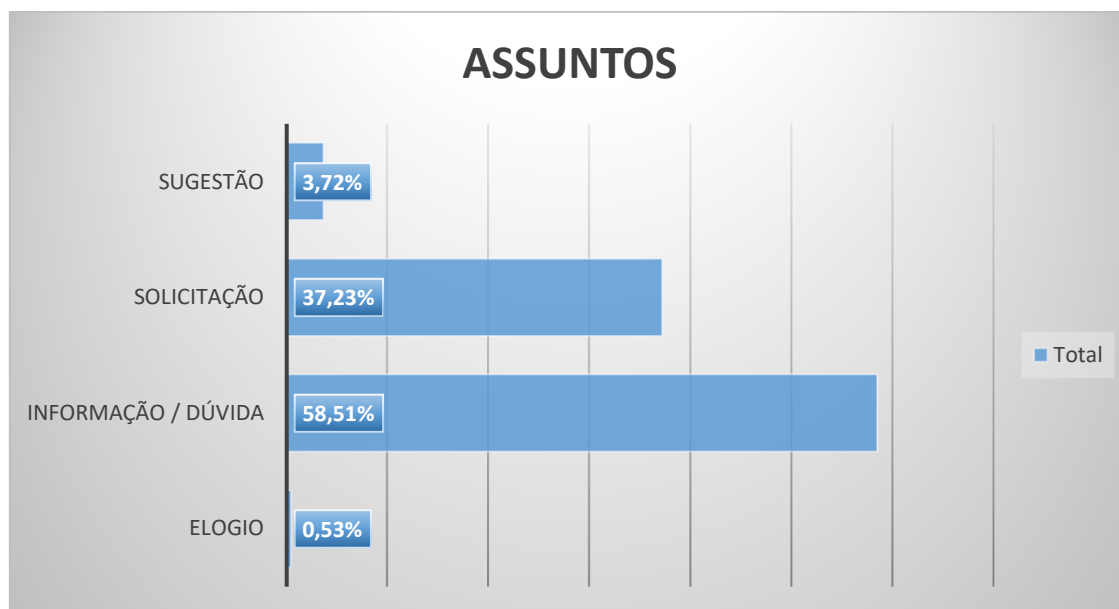

Serviço Social da Indústria

PELO FUTURO DO TRABALHO

DEMONSTRATIVO CONSOLIDADO DE RESULTADO DO SAC SESI/SC

Exercício 2024

Janeiro/2025
Florianópolis/SC

NO DECORRER DO EXERCÍCIO DE 2024, O SESI/SC REALIZOU 188 ATENDIMENTOS

ATENDIMENTOS DENTRO E FORA DO PRAZO

ATENDIMENTOS POR TIPO DE ASSUNTO

ATENDIMENTOS POR CANAL