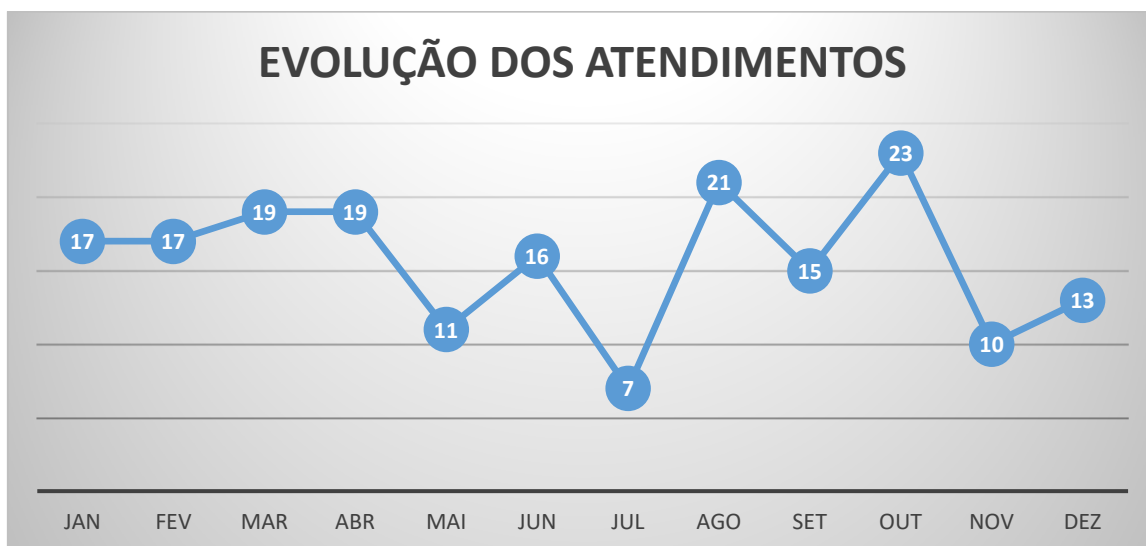

Serviço Social da Indústria

PELO FUTURO DO TRABALHO

DEMONSTRATIVO CONSOLIDADO DE RESULTADO DO SAC SESI/SC

Exercício 2024

Janeiro/2025
Florianópolis/SC

NO DECORRER DO EXERCÍCIO DE 2024, O SESI/SC REALIZOU 188 ATENDIMENTOS

ATENDIMENTOS DENTRO E FORA DO PRAZO

ATENDIMENTOS POR TIPO DE ASSUNTO

ATENDIMENTOS POR CANAL