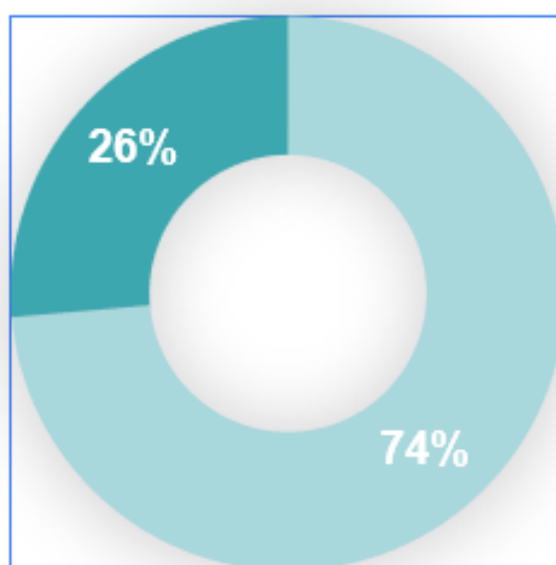

Serviço Social da Indústria
PELO FUTURO DO TRABALHO

DEMONSTRATIVO CONSOLIDADO DE RESULTADO DO SAC SESI/SC

Exercício 2021

Março/2022
Florianópolis/SC

NO DECORRER DO EXERCÍCIO DE 2021 O SESI/SC REALIZOU 402 ATENDIMENTOS

EVOLUÇÃO DOS ATENDIMENTOS

ATENDIMENTOS DENTRO E FORA DO PRAZO

■ NO PRAZO

■ FORA DO PRAZO

ATENDIMENTOS POR TIPO DE ASSUNTO

ATENDIMENTOS POR CANAL