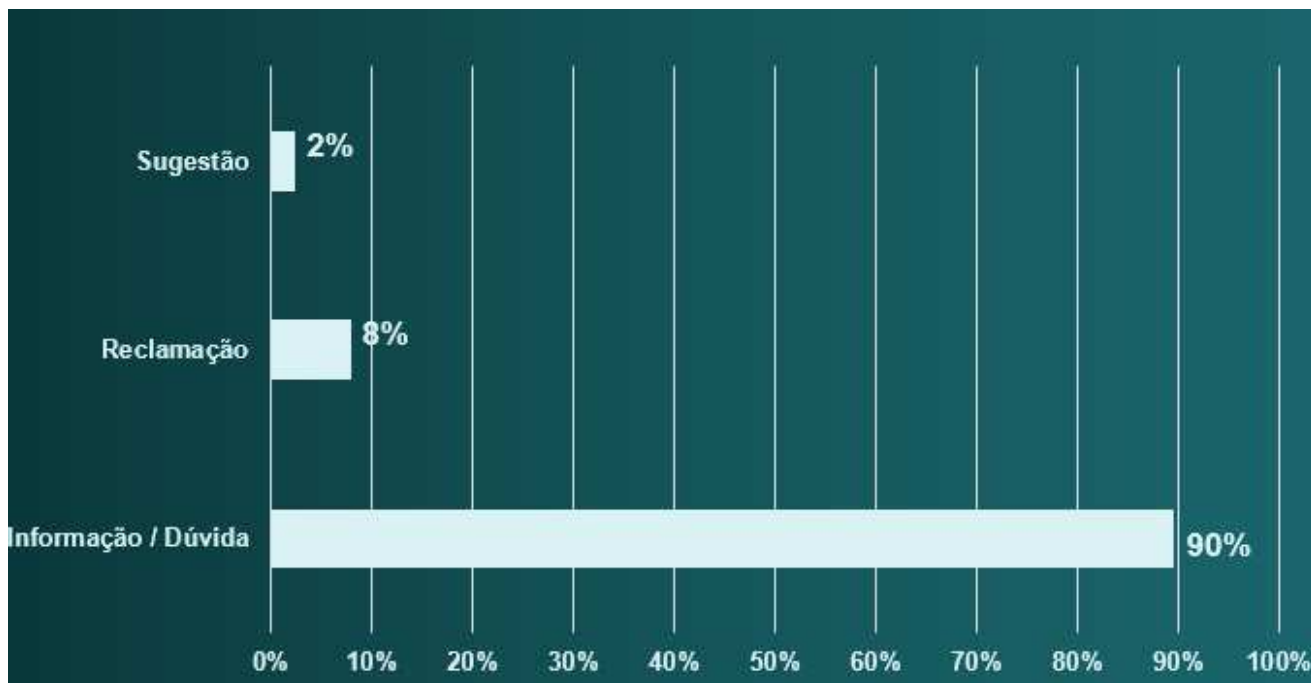

Serviço Social da Indústria
PELO FUTURO DO TRABALHO

DEMONSTRATIVO CONSOLIDADO DE RESULTADO DO SAC SESI/SC

Exercício 2021

Março/2022
Florianópolis/SC

NO DECORRER DO EXERCÍCIO DE 2021 O SESI/SC REALIZOU 402 ATENDIMENTOS

EVOLUÇÃO DOS ATENDIMENTOS

ATENDIMENTOS DENTRO E FORA DO PRAZO

■ NO PRAZO

■ FORA DO PRAZO

ATENDIMENTOS POR TIPO DE ASSUNTO

ATENDIMENTOS POR CANAL